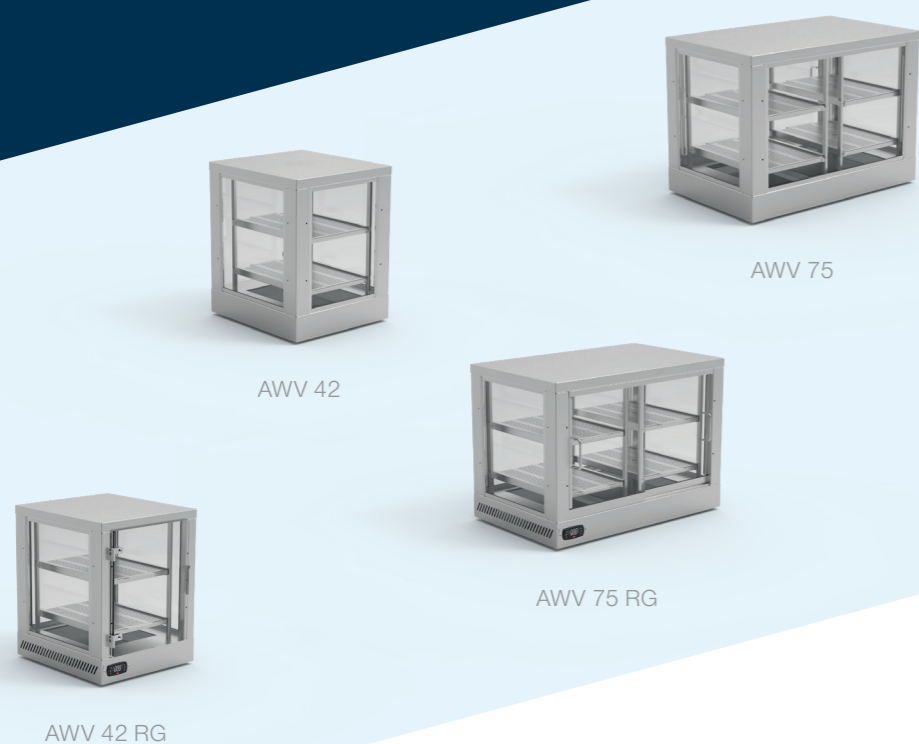

# AWV

De AWV-serie kenmerkt zich door zijn veelzijdigheid. Of het nu in kassazones bij tankstations, bistro's evenals bij gebruik in de detailhandel is, de veelzijdige warmhoudvitrine is ook geschikt voor zones achter en als tussentijdse opslag. De slanke toonbankvitrine behoudt de temperatuur van de levensmiddelen op betrouwbare wijze en garandeert de klanten zo optimale versheid.

Dankzij de energie-efficiënte uitvoering en 3-zijdige isolatiebeglazing zorgt niet alleen voor optimale presentatie, maar valt ook op door het spaarzame energieverbruik.