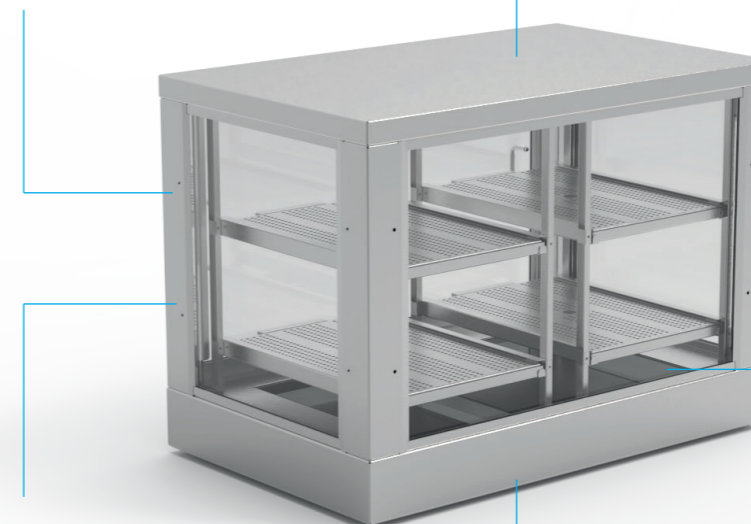

# AWV

De AWV-serie kenmerkt zich door zijn veelzijdigheid. Of het nu in kassazones bij tankstations, bistro's evenals bij gebruik in de detailhandel is, de veelzijdige warmhoudvitrine is ook geschikt voor zones achter en als tussentijdse opslag. De slanke toonbankvitrine behoudt de temperatuur van de levensmiddelen op betrouwbare wijze en garandeert de klanten zo optimale versheid.

Dankzij de energie-efficiënte uitvoering en 3-zijdige isolatiebeglazing zorgt niet alleen voor optimale presentatie, maar valt ook op door het spaarzame energieverbruik.

## Productaanvullingen

De opzet koelvitrine AKV biedt de perfecte visuele aanvulling op de AWV. Zo kunnen koude en warme lekkernijen probleemloos naast elkaar worden gepresenteerd.

MEER  
INFORMATIE

## Highlights

Hittebestendige en duurzame LED-verlichting in 2700K zorgt niet alleen voor een **perfecte productpresentatie**, maar ook voor een **lager energieverbruik**

**Verschillende opties** zoals glazen spiondeuren en speciale inzetstukken naar wens van de klant voor **maximale flexibiliteit** en **personalisatiemogelijkheden**